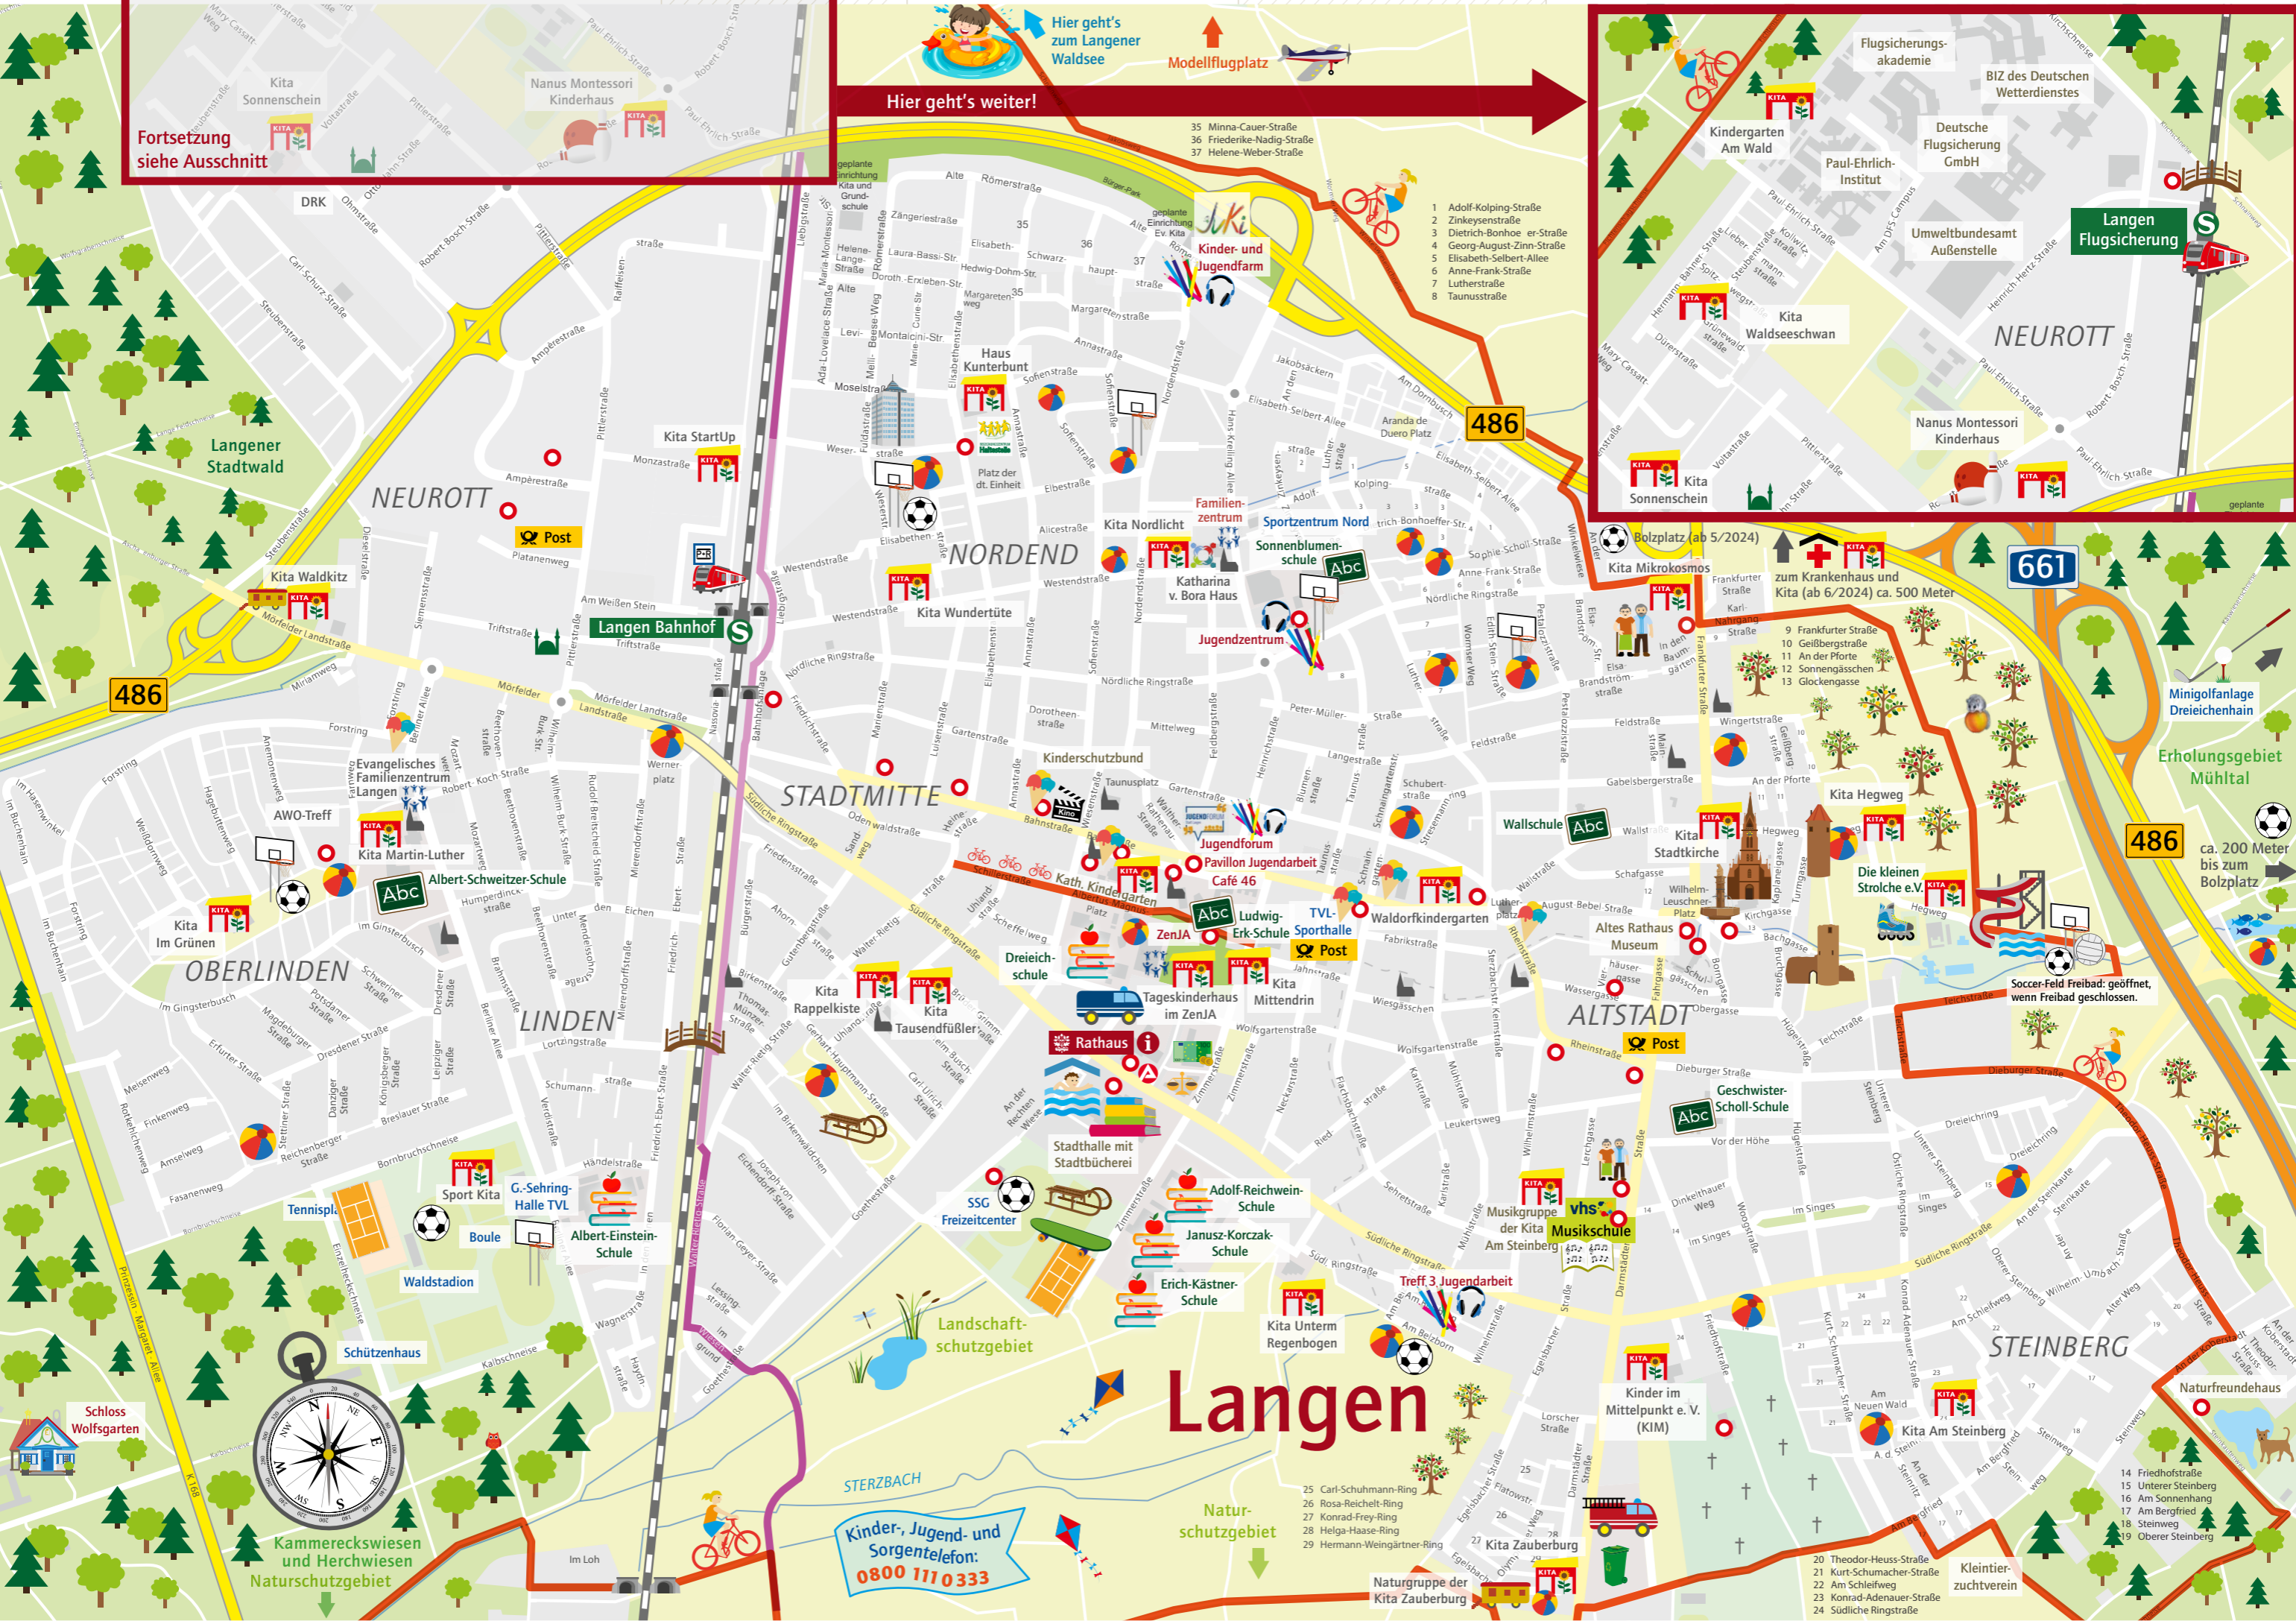

## Suchen und Finden

Finde deinen Weg zur Schule oder zur Kita und zeichne ihn ein.  
Wo hat sich der Siebenschläfer versteckt?

Jugendforum Stadt Langen [www.juz-langen.de](http://www.juz-langen.de)

	Stadtkirche		Angebote für Schulkinder (Jugendzentrum, Pavillon, Café 46, Treff 3)		Stadtbücherei
	Spitzer Turm / Stumpfer Turm		Angebote für Jugendliche (Jugendzentrum, Pavillon, Café 46, Treff 3)		Musikschule
	Vierröhrenbrunnen		Grundschule		Freibad
	Schloss Wolfgarten		Weiterführende Schulen, Förderschulen		Hallenbad
	Stadtwerke Langen		Spielplatz		Langener Waldsee
	Kita		Basketball-/ Sport- / Bolzplatz		Tennisplatz
	Apfelbäume / Streuobstwiesen		Beachvolleyballplatz / Rollschuhbahn		Seniorenzentrum
	Wald		Skateboardbahn		Hundeschule
	Paddelteich		Fahrradstraße, RuLa (Radweg rund um Langen)		Krankenhaus
	Jugendforum Stadt Langen		Radschnellweg Radschnellweg (noch nicht fertig)		Kirche / Moschee
	Modellflugplatz		Rodelhügel		Finanzamt / Arbeitsamt / Amtsgericht
	Nette Toilette (Kostenlose Toilettennutzung)		Eisdielen		Unterführung / Fussgängerüberweg / Wertstoffhof
	Kino		Bowlingbahn / Minigolf-Anlage		Feuerwehr / Polizei / S-Bahn
			Katharina-von Bora-Haus		Familienzentrum Stadt Langen, ZenJa, Evangelisches Familienzentrum Langen

Herausgeber: Stadt Langen, Fachdienst 26 – Jugend, Familie und Senioren  
Südliche Ringstraße 80, 63225 Langen

Fortsetzung  
siehe Ausschnitt

Hier geht's weiter!

Hier geht's zum Langener Waldsee

Modellflugplatz

- 1 Adolf-Kolping-Straße
- 2 Zinkeysstraße
- 3 Dietrich-Bonhoefer-Straße
- 4 Georg-August-Zinn-Straße
- 5 Elisabeth-Selbert-Allee
- 6 Anne-Frank-Straße
- 7 Lutherstraße
- 8 Taunusstraße

Kinder- und Jugendfarm