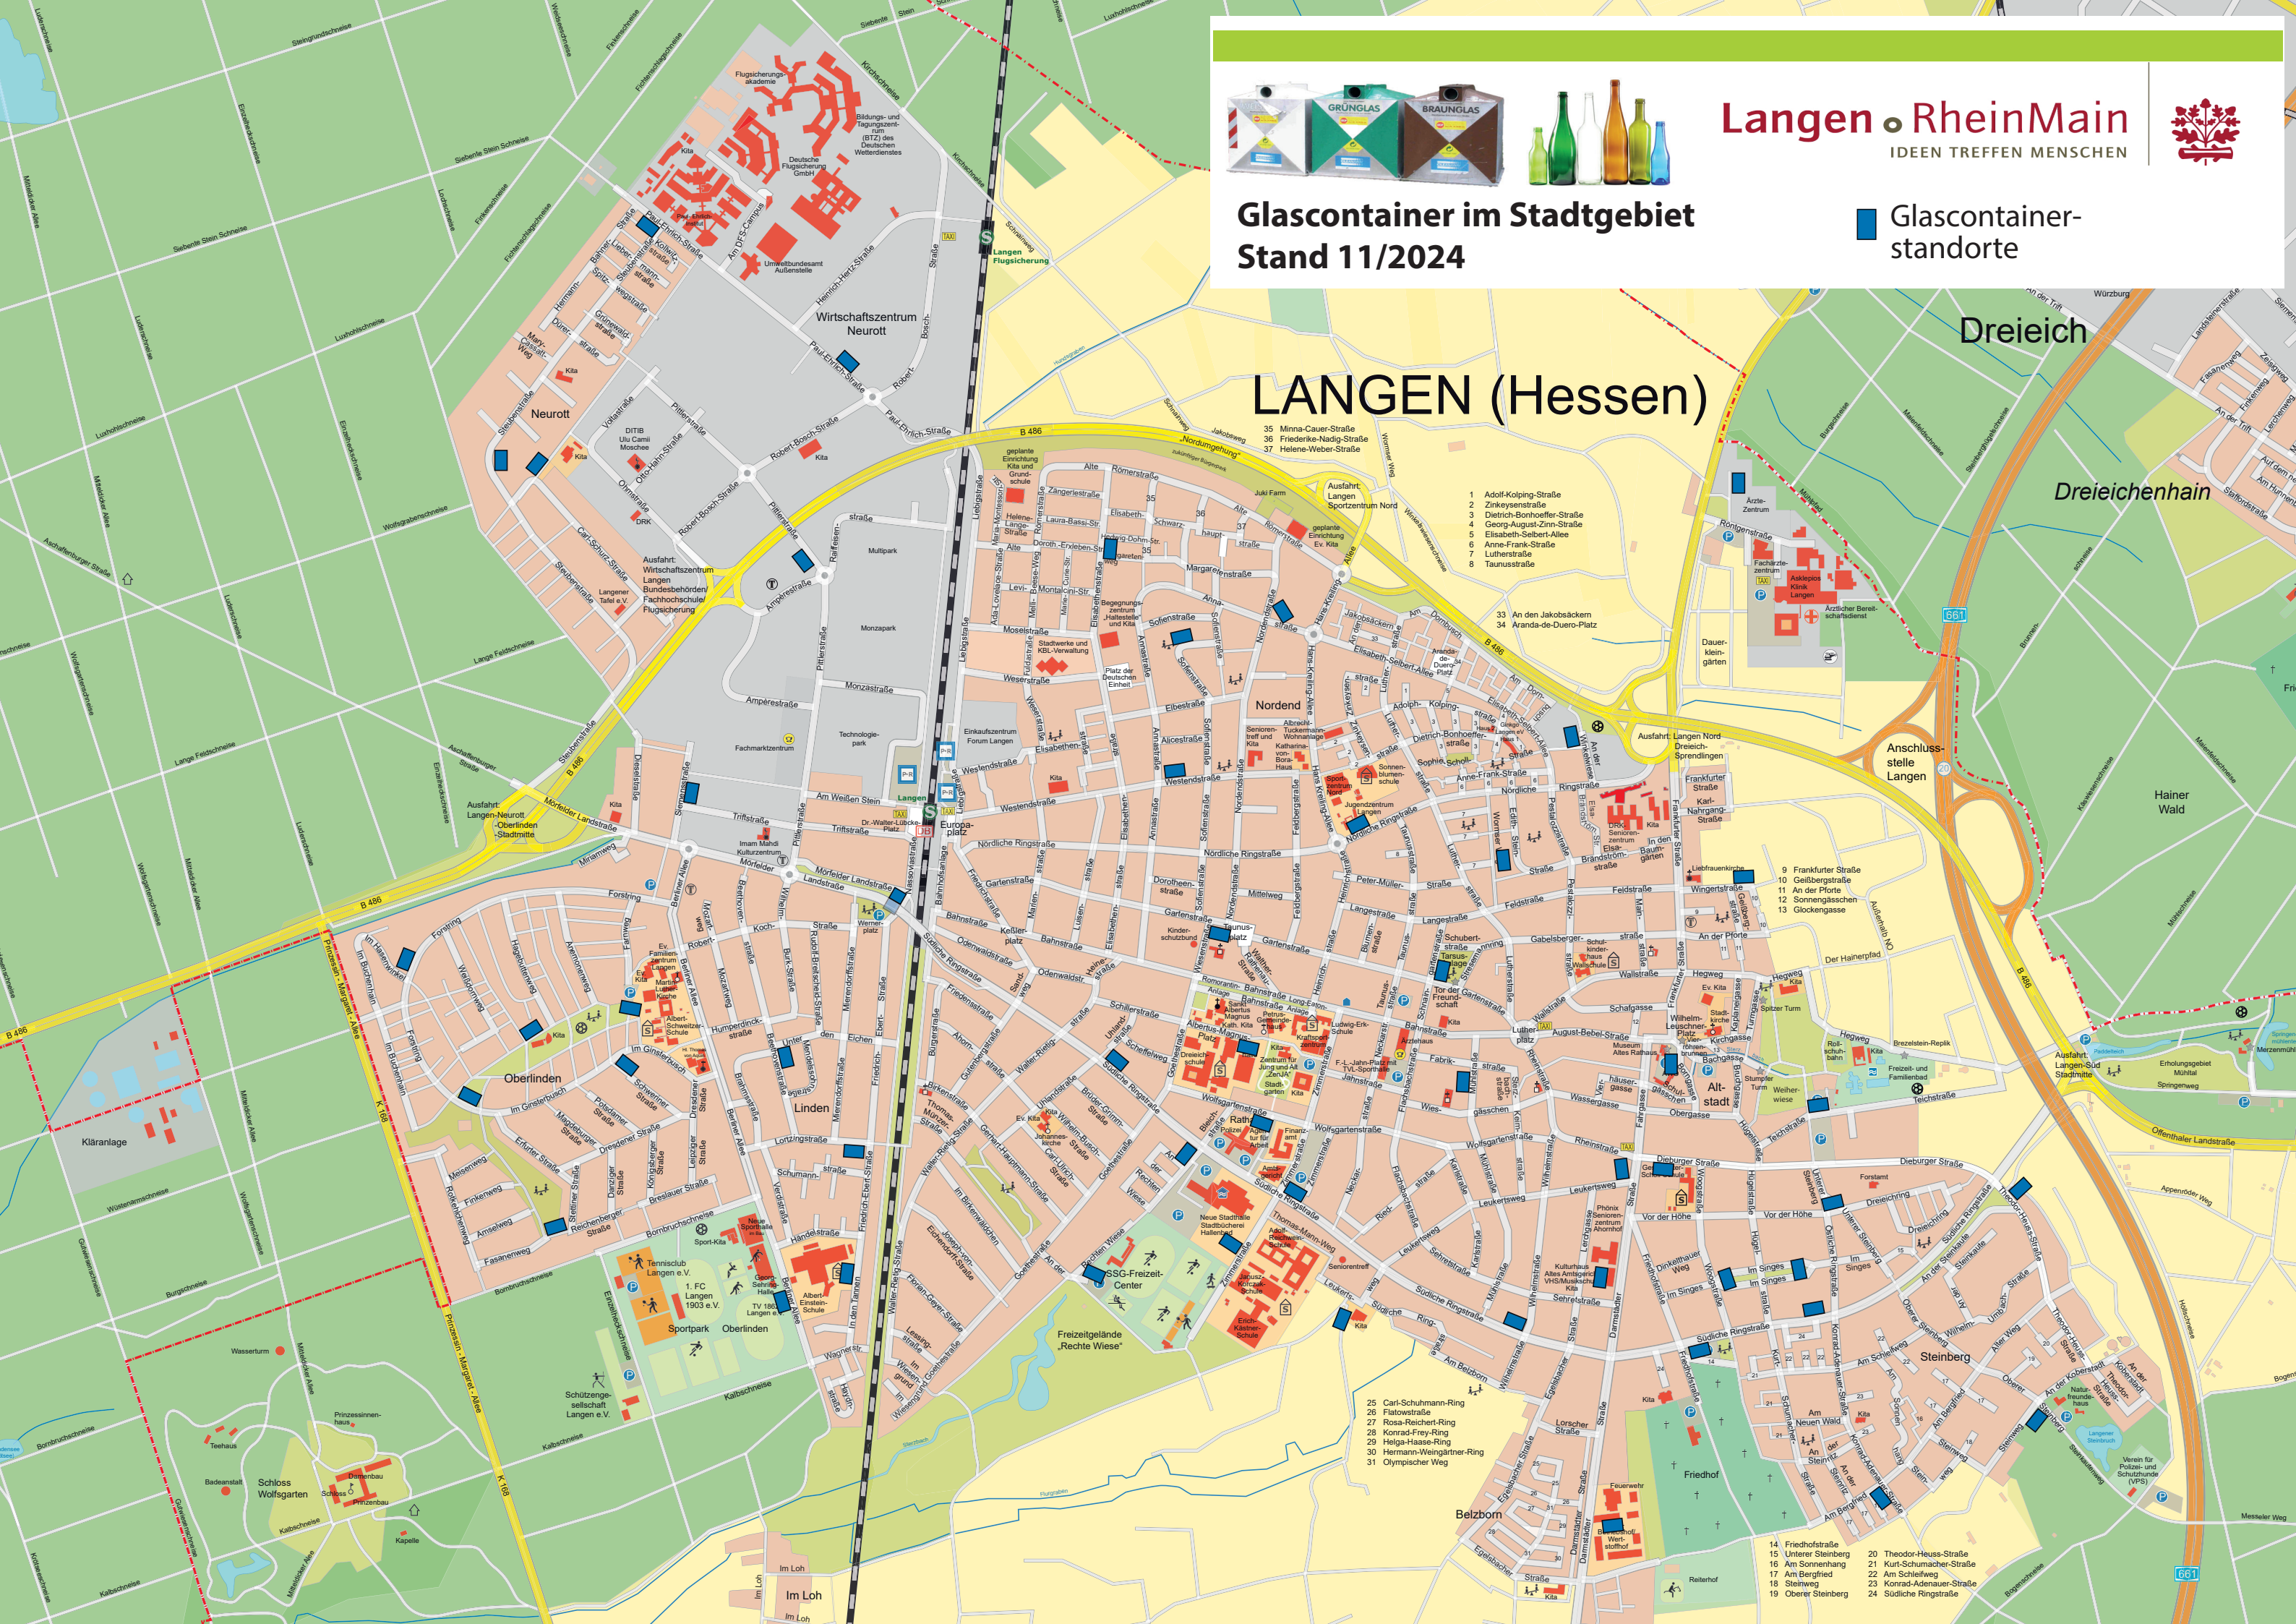

Glascontainer im Stadtgebiet Stand 11/2024

Glascontainer-standorte

LANGEN (Hessen)

- 1 Adolf-Kolping-Straße
- 2 Zinkensstraße
- 3 Dietrich-Bonhoeffer-Straße
- 4 Georg-August-Zinn-Straße
- 5 Elisabeth-Selbert-Allee
- 6 Anne-Frank-Straße
- 7 Lutherstraße
- 8 Taunusstraße

- 9 Frankfurter Straße
- 10 Geißbergstraße
- 11 An der Pforte
- 12 Sonnengässchen
- 13 Glockengasse

- 25 Carl-Schumann-Ring
- 26 Flatowstraße
- 27 Rosa-Reichert-Ring
- 28 Konrad-Frey-Ring
- 29 Helga-Hasse-Ring
- 30 Hermann-Weingartner-Ring
- 31 Olympischer Weg