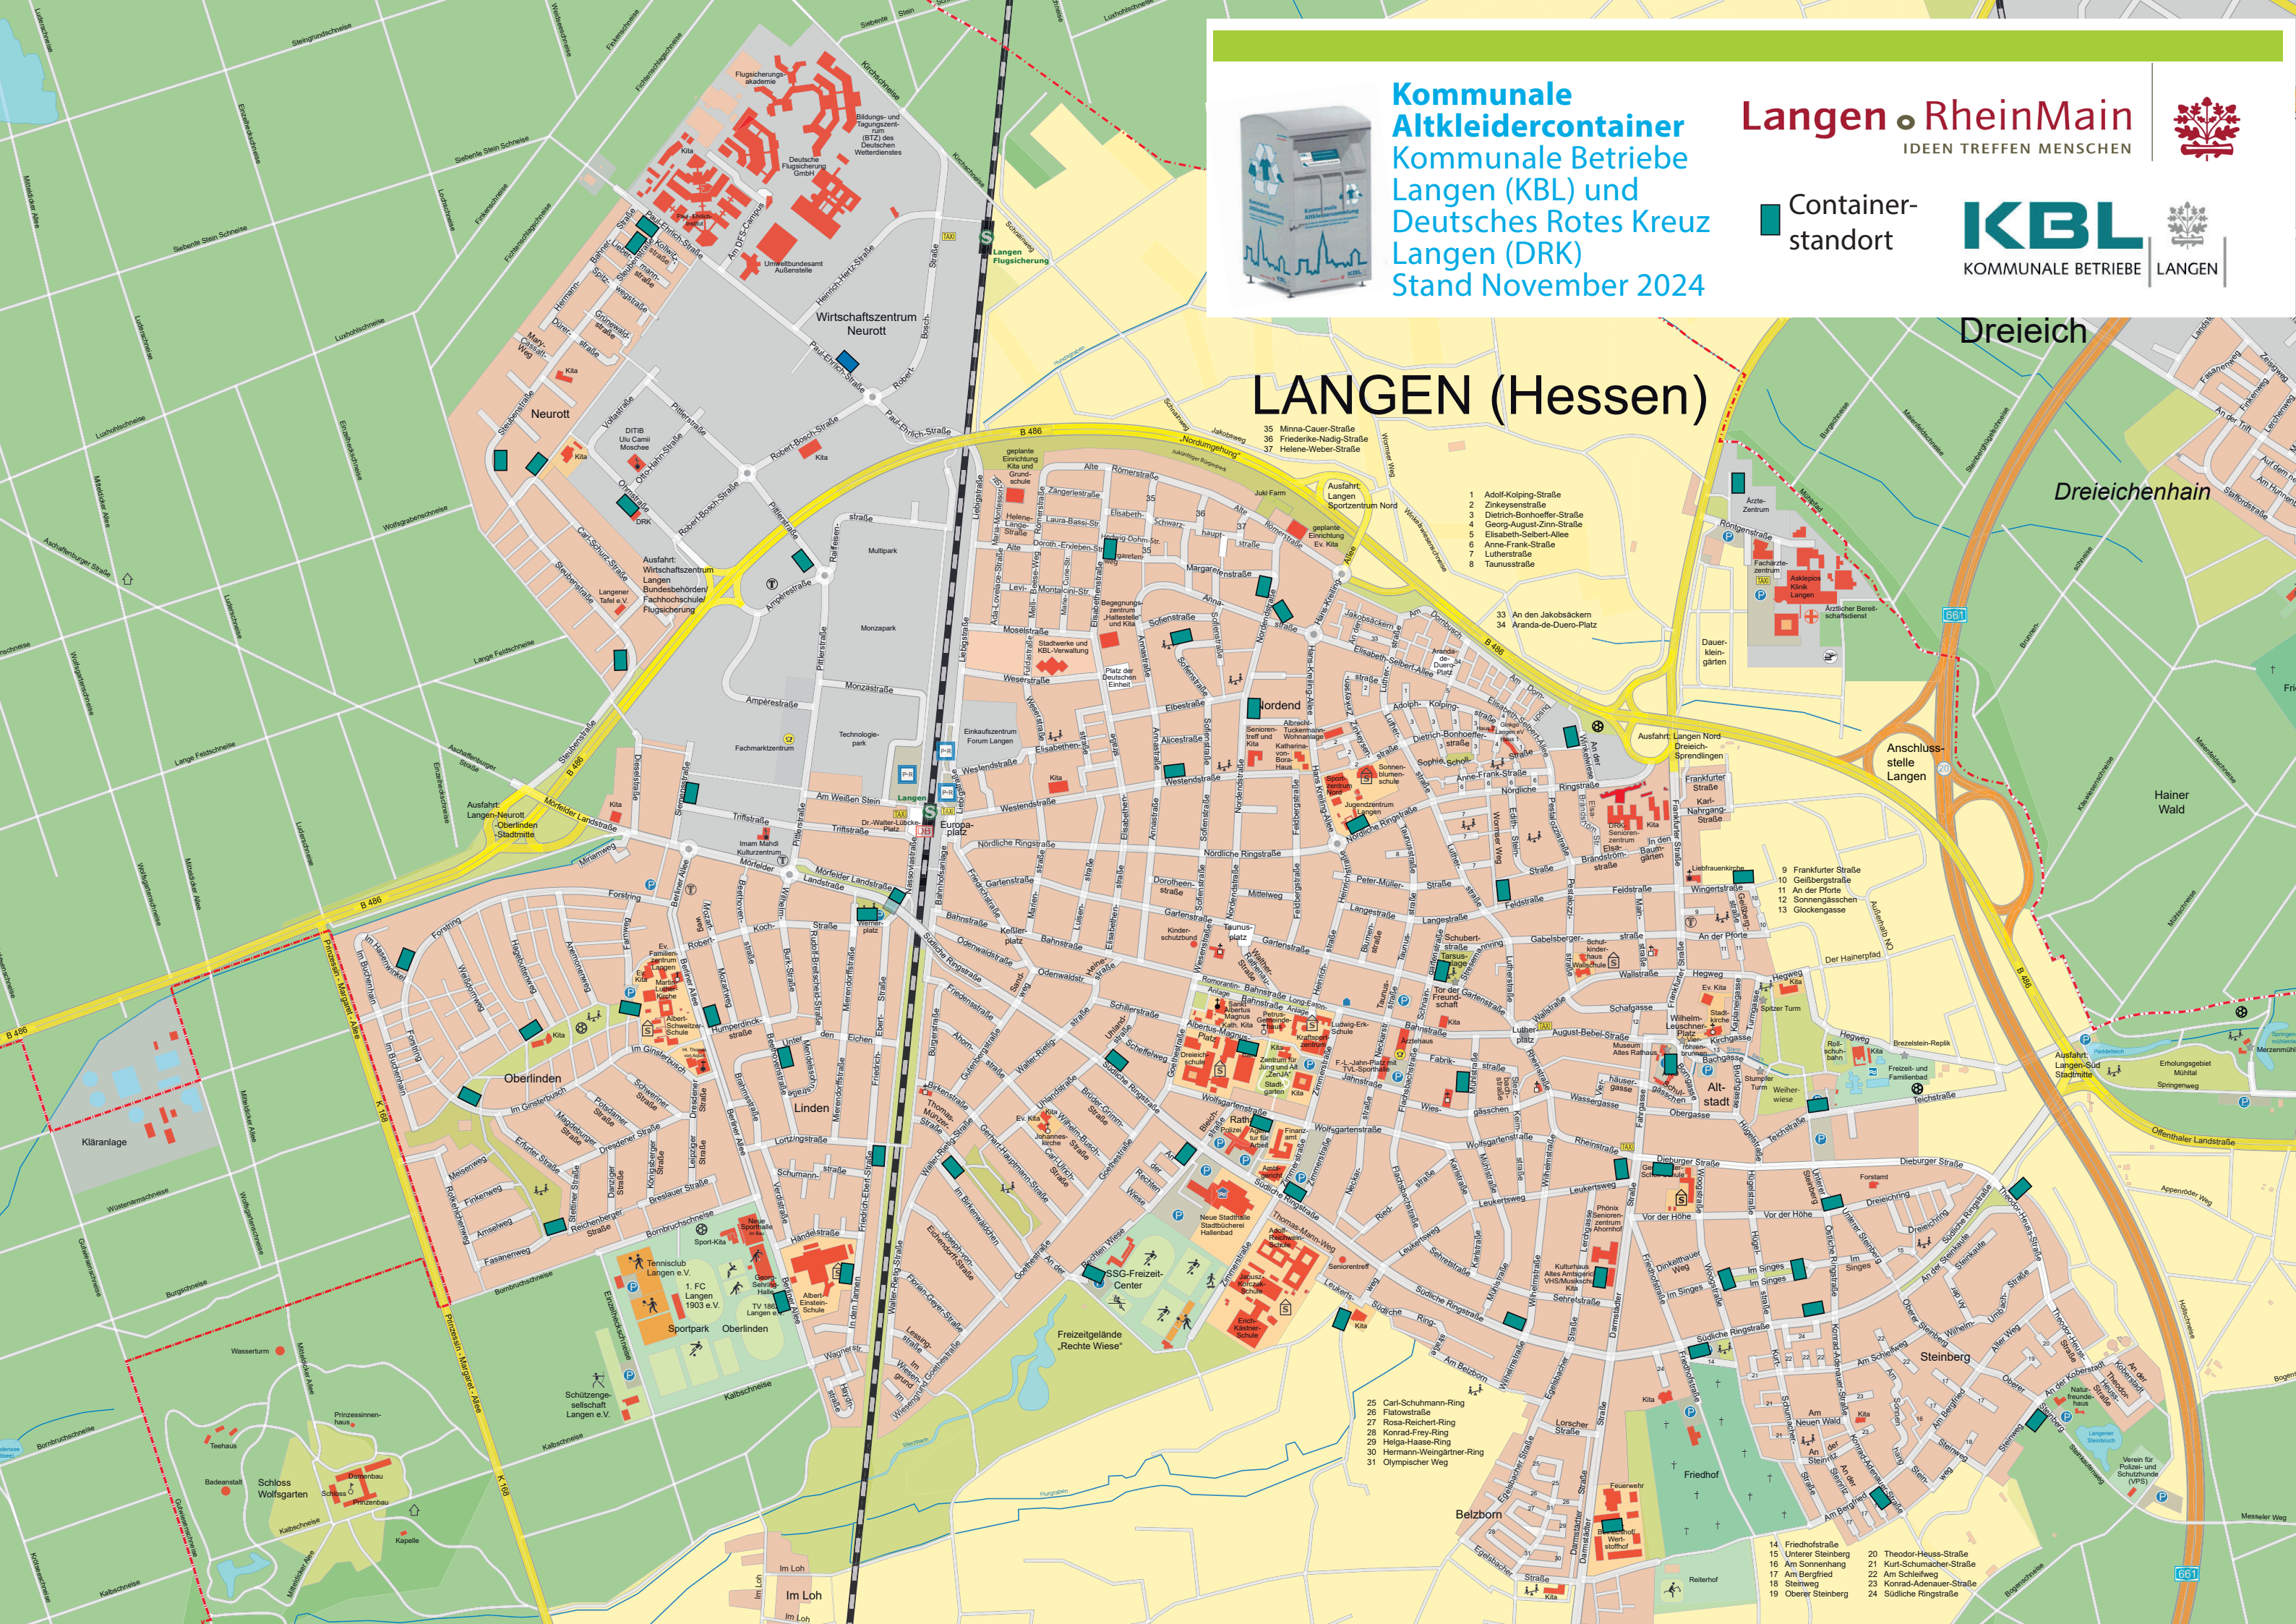

**Kommunale
Altkleidercontainer**
Kommunale Betriebe
Langen (KBL) und
Deutsches Rotes Kreuz
Langen (DRK)
Stand November 2024

Langen • RheinMain
IDEEEN TREFFEN MENSCHEN

Container-
standort

KBL
KOMMUNALE BETRIEBE

LANGEN (Hessen)

- 9 Frankfurter Straße
- 10 Geißbergstraße
- 11 An der Pforte
- 12 Sonnengässchen
- 13 Glockengasse

- 25 Carl-Schumann-Ring
- 26 Flatowstraße
- 27 Rosa-Reichert-Ring
- 28 Konrad-Frey-Ring
- 29 Helga-Hasse-Ring
- 30 Hermann-Weingartner-Ring
- 31 Olympischer Weg

- 14 Friedhofstraße
- 15 Unterer Steinberg
- 16 Am Sonnenhang
- 17 Am Bergfried
- 18 Steinweg
- 19 Oberer Steinberg
- 20 Theodor-Heuss-Straße
- 21 Kurt-Schumacher-Straße
- 22 Am Scheifweg
- 23 Konrad-Adenauer-Straße
- 24 Südliche Ringstraße